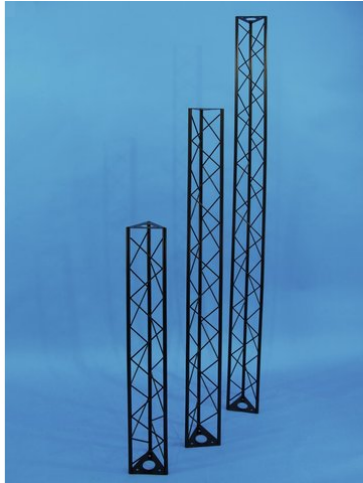

Traverse 1500mm ST1500 schwarz

Das dekorative Trussing

Art.-Nr.: 60112040
GTIN: 4026397243413

Der Artikel ist nicht mehr erhältlich.

Traverse 1500mm ST1500 schwarz

Das dekorative Trussing

Art.-Nr.: 60112040
GTIN: 4026397243413

Features:

- Leichte Montage
- Die DECOTRUSSElemente werden über die Verbindungsplatten mit drei M8 Schrauben verschraubt
- Durch eine Vielzahl von Traversen und Ecken lassen sich phantasievolle Raumgebilde erstellen
- DECOTRUSSEignet sich zum Gestalten von Design-Elementen im z. B. im Ladenbau, auf Messeständen
- DECOTRUSSEist in silber und in schwarzer Lackierung erhältlich
- DECOTRUSSEKonstruktionen sind als Design-Element gedacht
- Bitte beachten Sie die für Traversen-Konstruktionen geltenden gesetzlichen Richtlinien