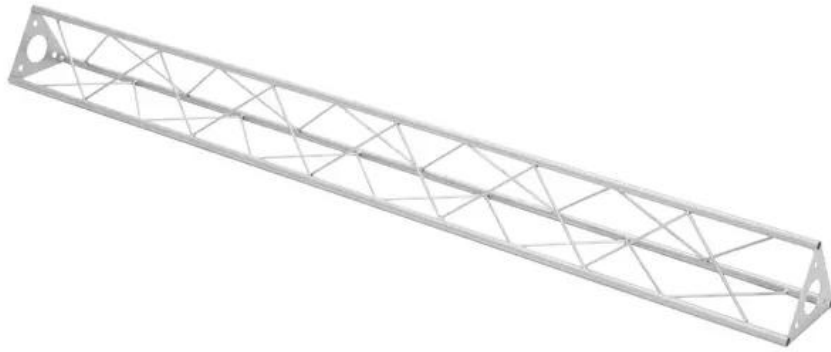

DECOTRUSS ST-1500 Traverse silber

Das dekorative Trussing

Art.-Nr.: 60112044

GTIN: 4026397658422

Listenpreis: 71.28 €

inkl. 19% MwSt.

Beschreibung:

DECOTRUSS 3-Punkt Traversensystem

Bei DECOTRUSS handelt es sich um ein 3-Punkt Traversensystem aus Stahl, das über drei M10 Schrauben/Muttern verbunden wird.

Der Vorteil dieser Schraubverbindung besteht darin, dass bei Verlust einzelner Verbinder schnell auf Baumarktware ausgewichen werden kann.

Die drei Gurtrohre sind aus 15 mm Stahlrohr mit 1,5 mm Wandstärke gefertigt und eignen sich dadurch nur zu dekorativen Zwecken. Mit seinen minimalen Außenmaßen von 150 mm eignet sich DECOTRUSS ideal zum Gestalten von Design-Elementen im Dekorationsbereich von Privathäusern oder auf Messeständen, im Ladenbau, Diskotheken- und Theatereinrichtungen.

Sperrgut

Technische Daten:

Aufbau:	Einfach aufzubauen
Gurtrohr:	15 mm x 1,5 mm
Material:	Stahl (pulverbeschichtet)
Farbe:	Alufarben, pulverbeschichtet
Strebe Durchmesser x Stärke:	5 mm Vollmaterial
Maße:	Länge: 150 cm Breite: 15 cm Höhe: 13 cm
Gewicht:	3,42 kg
