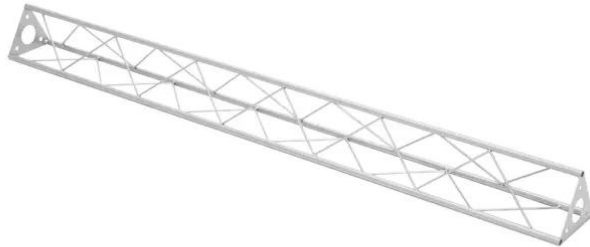

ST-1500 Traverse silber

Das dekorative Trussing

Art.-Nr.: 60112044

GTIN: 4026397658422

ST-1500 Traverse silber

Das dekorative Trussing

Art.-Nr.: 60112044

GTIN: 4026397658422

Features:

- Durch eine Vielzahl von Traversen und Ecken lassen sich phantasievolle Raumgebilde erstellen
- DECOTRUS Konstruktionen sind als Design-Element gedacht
- Einfach aufzubauen
- Gurtrohr: 15 mm
- Für Anwendungsgebiete wie zum Beispiel: Ladenbau; Messe- und Ladenbau