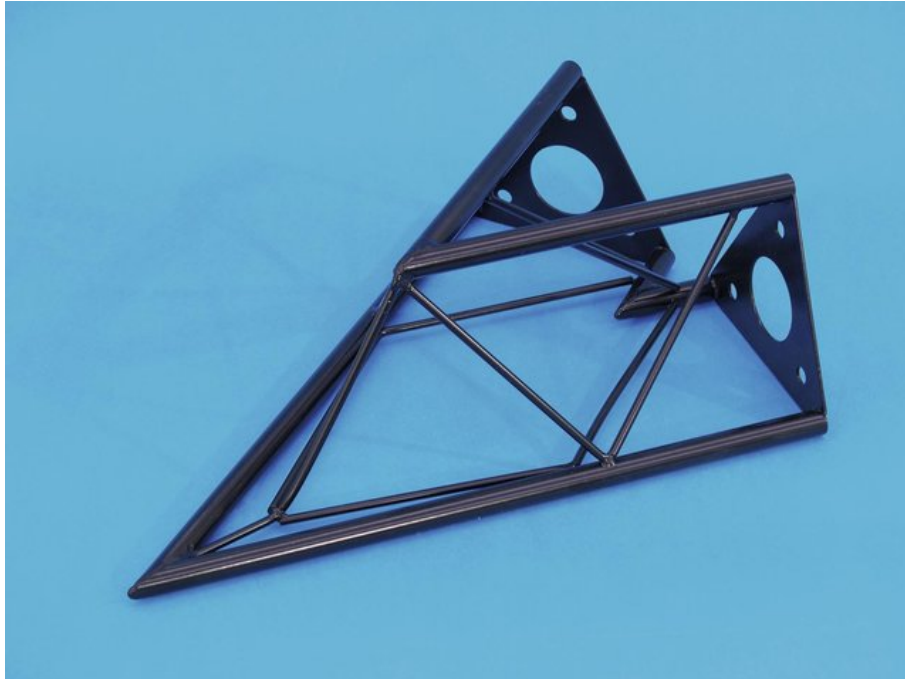

DECOTRUSS Ecke 2-Weg 45° SAC 19 schwarz

Das dekorative Trussing

Art.-Nr.: 60112070

GTIN: 4026397243451

Der Artikel ist nicht mehr erhältlich.

Features:

- Leichte Montage
- Die DECOTRUSS Elemente werden über die Verbindungsplatten mit drei M8 Schrauben verschraubt
- Durch eine Vielzahl von Traversen und Ecken lassen sich phantasievolle Raumgebilde erstellen
- DECOTRUSS eignet sich zum Gestalten von Design-Elementen im z. B. im Ladenbau, auf Messeständen
- DECOTRUSS ist in silber und in schwarzer Lackierung erhältlich
- DECOTRUSS Konstruktionen sind als Design-Element gedacht
- Bitte beachten Sie die für Traversen-Konstruktionen geltenden gesetzlichen Richtlinien

Logistic

EAN / GTIN: 4026397243451

Gewicht: 1,35 kg

Länge: 0.40 m

Breite: 0.32 m

Höhe: 0.15 m

Technische Daten:

Maße:	Länge: 2 m
	Breite: 15 cm
	Tiefe: 13 cm
Längsrohre:	15 x 1 mm
Querverstrebungen:	2 mm
Gewicht:	4,55 kg