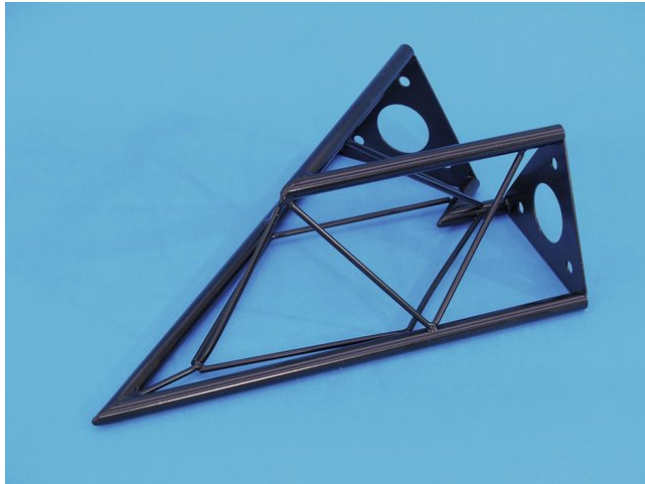

## Ecke 2-Weg 45° SAC 19 schwarz

Das dekorative Trussing

Art.-Nr.: 60112070  
GTIN: 4026397243451

**Der Artikel ist nicht mehr erhältlich.**

## Ecke 2-Weg 45° SAC 19 schwarz

Das dekorative Trussing

Art.-Nr.: 60112070  
GTIN: 4026397243451

### Features:

---

- Leichte Montage
- Die DECOTRUSSElemente werden über die Verbindungsplatten mit drei M8 Schrauben verschraubt
- Durch eine Vielzahl von Traversen und Ecken lassen sich phantasievolle Raumgebilde erstellen
- DECOTRUSSEignet sich zum Gestalten von Design-Elementen im z. B. im Ladenbau, auf Messeständen
- DECOTRUSSEist in silber und in schwarzer Lackierung erhältlich
- DECOTRUSSEKonstruktionen sind als Design-Element gedacht
- Bitte beachten Sie die für Traversen-Konstruktionen geltenden gesetzlichen Richtlinien