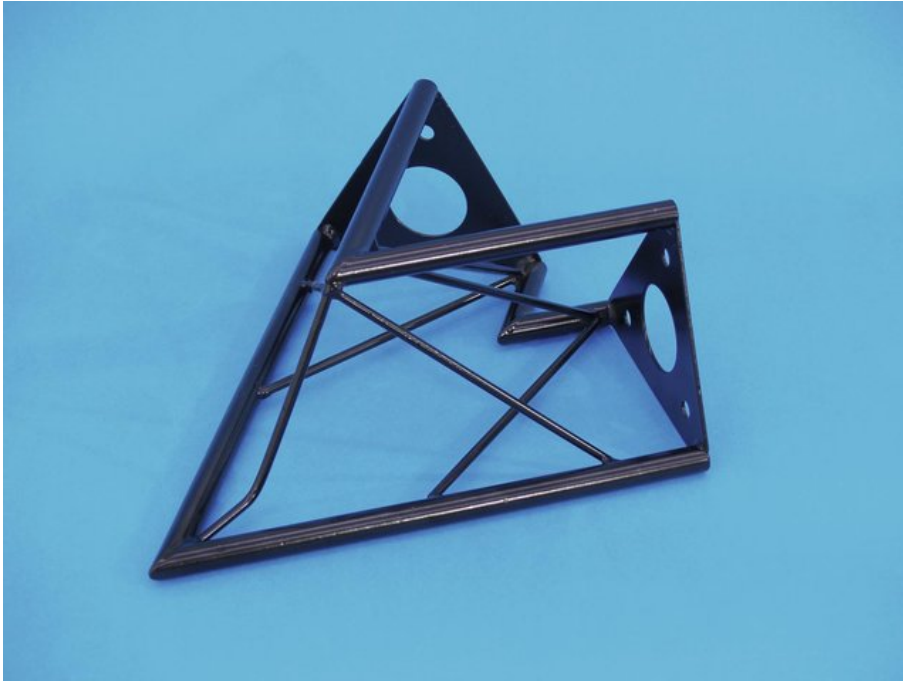

DECOTRUSS Ecke 2-Weg 60° SAC 20 schwarz

Das dekorative Trussing

Art.-Nr.: 60112076

GTIN: 4026397243475

Der Artikel ist nicht mehr erhältlich.

Features:

- Leichte Montage
- Die DECOTRUSS Elemente werden über die Verbindungsplatten mit drei M8 Schrauben verschraubt
- Durch eine Vielzahl von Traversen und Ecken lassen sich phantasievolle Raumgebilde erstellen
- DECOTRUSS eignet sich zum Gestalten von Design-Elementen im z. B. im Ladenbau, auf Messeständen
- DECOTRUSS ist in silber und in schwarzer Lackierung erhältlich
- DECOTRUSS Konstruktionen sind als Design-Element gedacht
- Bitte beachten Sie die für Traversen-Konstruktionen geltenden gesetzlichen Richtlinien

Logistic

EAN / GTIN: 4026397243475

Gewicht: 1,07 kg

Länge: 0,34 m

Breite: 0,31 m

Höhe: 0,14 m

Technische Daten: