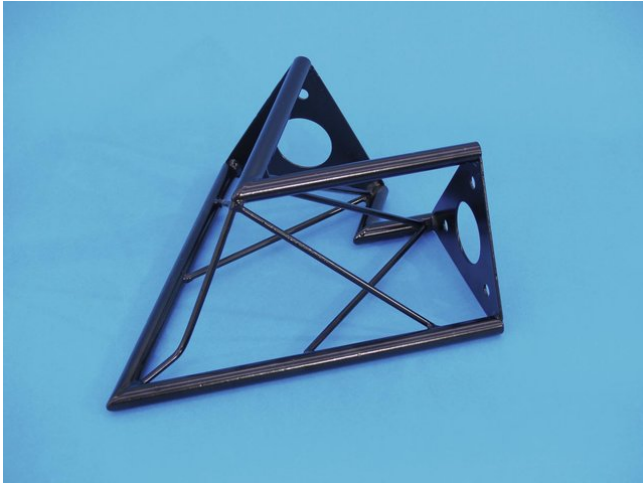

Ecke 2-Weg 60° SAC 20 schwarz

Das dekorative Trussing

Art.-Nr.: 60112076
GTIN: 4026397243475

Der Artikel ist nicht mehr erhältlich.

Ecke 2-Weg 60° SAC 20 schwarz

Das dekorative Trussing

Art.-Nr.: 60112076
GTIN: 4026397243475

Features:

- Leichte Montage
- Die DECOTRUSSElemente werden über die Verbindungsplatten mit drei M8 Schrauben verschraubt
- Durch eine Vielzahl von Traversen und Ecken lassen sich phantasievolle Raumgebilde erstellen
- DECOTRUSSEignet sich zum Gestalten von Design-Elementen im z. B. im Ladenbau, auf Messeständen
- DECOTRUSSEist in silber und in schwarzer Lackierung erhältlich
- DECOTRUSSEKonstruktionen sind als Design-Element gedacht
- Bitte beachten Sie die für Traversen-Konstruktionen geltenden gesetzlichen Richtlinien