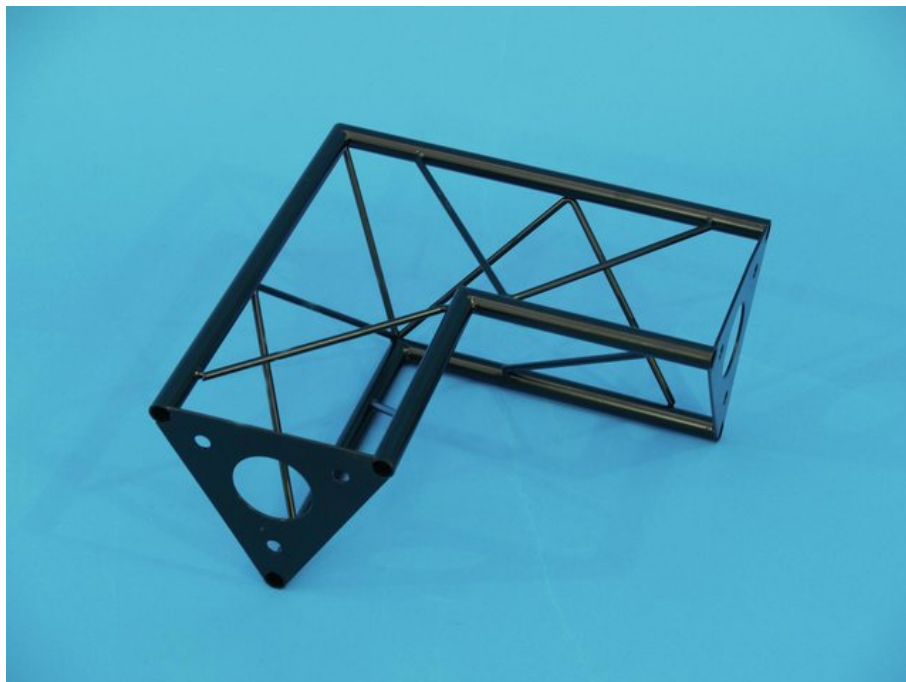

DECOTRUSS Ecke 2-Weg 90° SAC 21 schwarz

Das dekorative Trussing

Art.-Nr.: 60112080

GTIN: 4026397243499

Der Artikel ist nicht mehr erhältlich.

Features:

- Leichte Montage
- Die DECOTRUSS Elemente werden über die Verbindungsplatten mit drei M8 Schrauben verschraubt
- Durch eine Vielzahl von Traversen und Ecken lassen sich phantasievolle Raumgebilde erstellen
- DECOTRUSS eignet sich zum Gestalten von Design-Elementen im z. B. im Ladenbau, auf Messeständen
- DECOTRUSS ist in silber und in schwarzer Lackierung erhältlich
- DECOTRUSS Konstruktionen sind als Design-Element gedacht
- Bitte beachten Sie die für Traversen-Konstruktionen geltenden gesetzlichen Richtlinien

Logistic

EAN / GTIN: 4026397243499

Gewicht: 1,15 kg

Länge: 0.30 m

Breite: 0.30 m

Höhe: 0.14 m

Technische Daten: