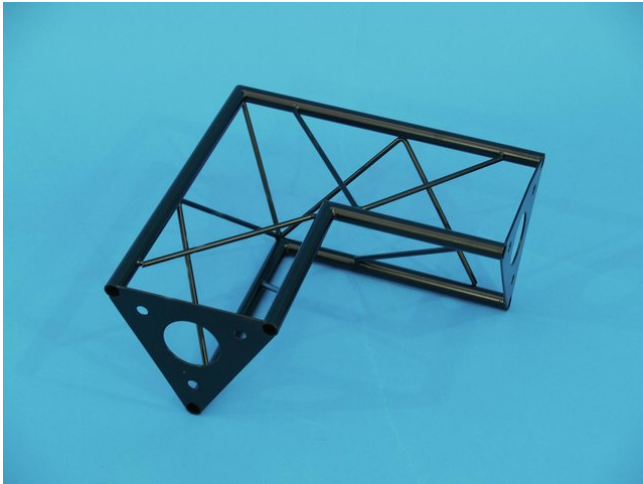

Ecke 2-Weg 90° SAC 21 schwarz

Das dekorative Trussing

Art.-Nr.: 60112080
GTIN: 4026397243499

Der Artikel ist nicht mehr erhältlich.

Ecke 2-Weg 90° SAC 21 schwarz

Das dekorative Trussing

Art.-Nr.: 60112080
GTIN: 4026397243499

Features:

- Leichte Montage
- Die DECOTRUSSElemente werden über die Verbindungsplatten mit drei M8 Schrauben verschraubt
- Durch eine Vielzahl von Traversen und Ecken lassen sich phantasievolle Raumgebilde erstellen
- DECOTRUSSEignet sich zum Gestalten von Design-Elementen im z. B. im Ladenbau, auf Messeständen
- DECOTRUSSEist in silber und in schwarzer Lackierung erhältlich
- DECOTRUSSEKonstruktionen sind als Design-Element gedacht
- Bitte beachten Sie die für Traversen-Konstruktionen geltenden gesetzlichen Richtlinien