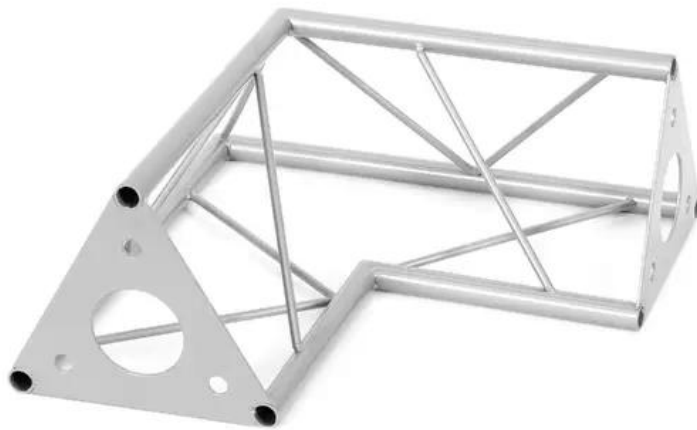

DECOTRUSS SAC-21 Ecke 2-Weg 90° silber

Das dekorative Trussing

Art.-Nr.: 60112084

GTIN: 4026397658507

Features:

- Durch eine Vielzahl von Traversen und Ecken lassen sich phantasievolle Raumgebilde erstellen
- DECOTRUSS Konstruktionen sind als Design-Element gedacht
- Einfach aufzubauen
- Gurtrohr: 15 mm
- Für Anwendungsgebiete wie zum Beispiel: Ladenbau; Messe- und Ladenbau

Logistic

EAN / GTIN: 4026397658507

Gewicht: 1,21 kg

Länge: 0.30 m

Breite: 0.30 m

Höhe: 0.14 m

Technische Daten:

Aufbau:	Einfach aufzubauen
Gurtrohr:	15 mm x 1,5 mm
Material:	Stahl (pulverbeschichtet)
Farbe:	Alufarben, pulverbeschichtet
Strebe Durchmesser x Stärke:	5 mm Vollmaterial
Maße:	Länge: 30 cm Breite: 30 cm Höhe: 13 cm
Gewicht:	1,19 kg