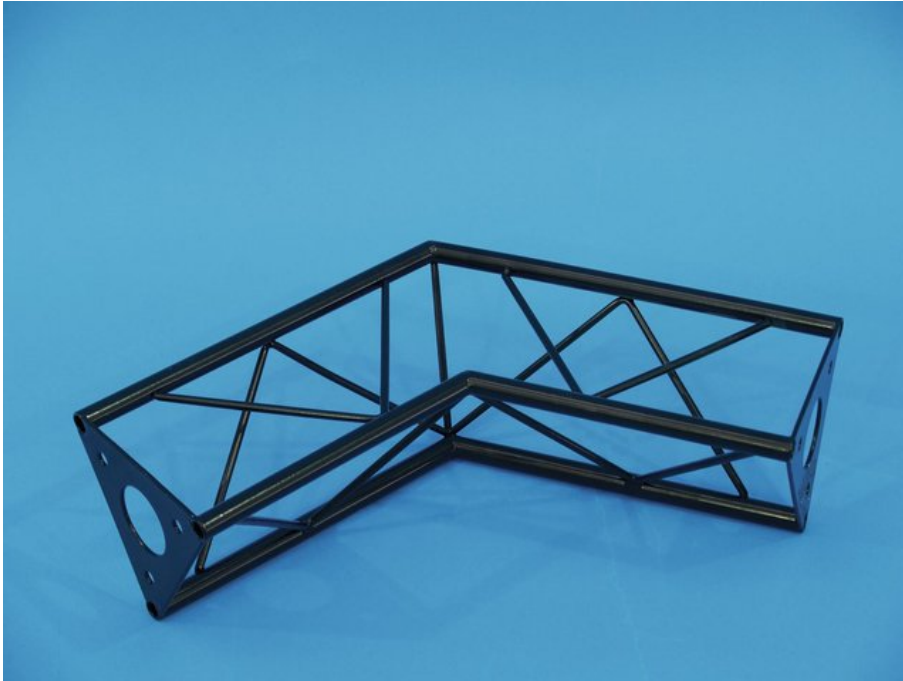

## DECOTRUSS Ecke 2-Weg 120° SAC 22 schwarz

Das dekorative Trussing

Art.-Nr.: 60112090

GTIN: 4026397243512

**Der Artikel ist nicht mehr erhältlich.**

### Features:

- Leichte Montage
- Die DECOTRUSS Elemente werden über die Verbindungsplatten mit drei M8 Schrauben verschraubt
- Durch eine Vielzahl von Traversen und Ecken lassen sich phantasievolle Raumgebilde erstellen
- DECOTRUSS eignet sich zum Gestalten von Design-Elementen im z. B. im Ladenbau, auf Messeständen
- DECOTRUSS ist in silber und in schwarzer Lackierung erhältlich
- DECOTRUSS Konstruktionen sind als Design-Element gedacht
- Bitte beachten Sie die für Traversen-Konstruktionen geltenden gesetzlichen Richtlinien

### Logistic

EAN / GTIN: 4026397243512

Gewicht: 1,50 kg

Länge: 0.52 m

Breite: 0.30 m

Höhe: 0.15 m