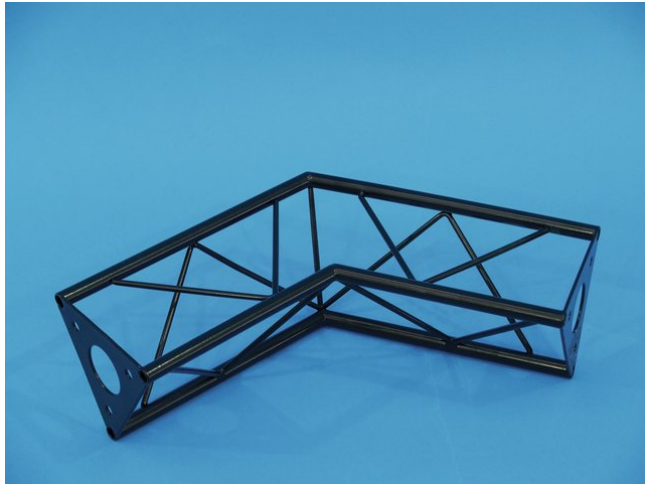

Ecke 2-Weg 120° SAC 22 schwarz

Das dekorative Trussing

Art.-Nr.: 60112090

GTIN: 4026397243512

Der Artikel ist nicht mehr erhältlich.

Ecke 2-Weg 120° SAC 22 schwarz

Das dekorative Trussing

Art.-Nr.: 60112090

GTIN: 4026397243512

Features:

- Leichte Montage
- Die DECOTRUSSElemente werden über die Verbindungsplatten mit drei M8 Schrauben verschraubt
- Durch eine Vielzahl von Traversen und Ecken lassen sich phantasievolle Raumgebilde erstellen
- DECOTRUSSEignet sich zum Gestalten von Design-Elementen im z. B. im Ladenbau, auf Messeständen
- DECOTRUSSEist in silber und in schwarzer Lackierung erhältlich
- DECOTRUSSEKonstruktionen sind als Design-Element gedacht
- Bitte beachten Sie die für Traversen-Konstruktionen geltenden gesetzlichen Richtlinien