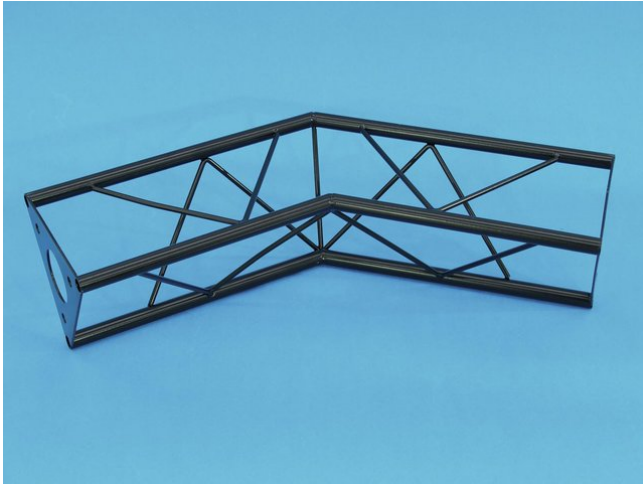

decoTruss

Ecke 2-Weg 135° SAC 23 schwarz

Art.-Nr.: 60112100
GTIN: 4026397243536

Der Artikel ist nicht mehr erhältlich.

decoTruss

Ecke 2-Weg 135° SAC 23 schwarz

Art.-Nr.: 60112100
GTIN: 4026397243536

Features:
