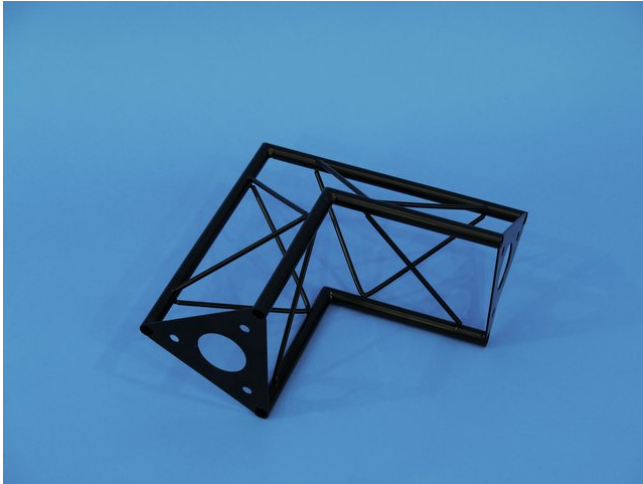

decoTruss

Dachst. Λ 90° SAC 24 schwarz

Art.-Nr.: 60112110
GTIN: 4026397243550

Der Artikel ist nicht mehr erhältlich.

Alle Rechte vorbehalten. Technische Änderungen und Irrtum vorbehalten.
Alle Bilder ähnlich, zum Teil Symbolfotos.

decoTruss

Dachst. Λ 90° SAC 24 schwarz

Art.-Nr.: 60112110
GTIN: 4026397243550

Features:

Alle Rechte vorbehalten. Technische Änderungen und Irrtum vorbehalten.
Alle Bilder ähnlich, zum Teil Symbolfotos.