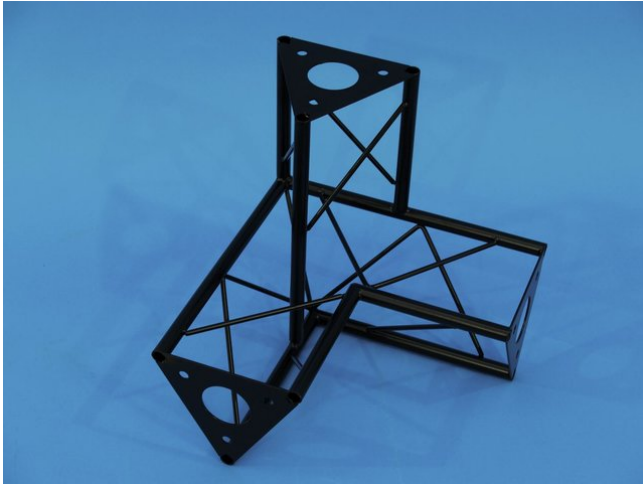

Ecke 3-Weg Λ i SAL 32 schwarz

Art.-Nr.: 60112160
GTIN: 4026397243659

Der Artikel ist nicht mehr erhältlich.

Ecke 3-Weg Λ i SAL 32 schwarz

Art.-Nr.: 60112160
GTIN: 4026397243659

Features:
