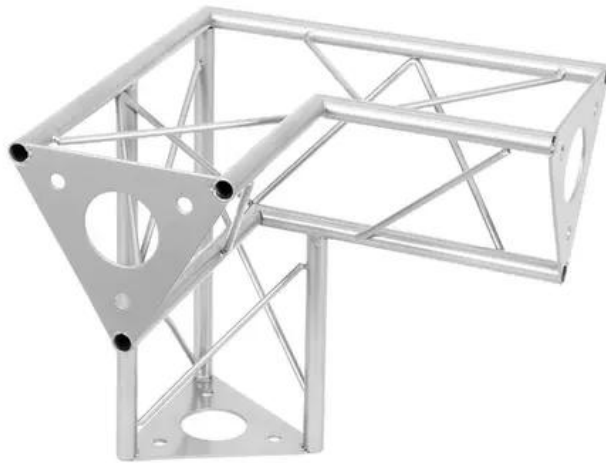

DECOTRUSS SAL-33 Ecke 3-Weg V rechts sil

Das dekorative Trussing

Art.-Nr.: 60112174

GTIN: 4026397658613

Features:

- Durch eine Vielzahl von Traversen und Ecken lassen sich phantasievolle Raumgebilde erstellen
- DECOTRUSS Konstruktionen sind als Design-Element gedacht
- Einfach aufzubauen
- Gurtrohr: 15 mm
- Für Anwendungsgebiete wie zum Beispiel: Ladenbau; Messe- und Ladenbau

Logistic

EAN / GTIN: 4026397658613

Gewicht: 1,70 kg

Länge: 0.30 m

Breite: 0.30 m

Höhe: 0.30 m

Technische Daten:

Aufbau:	Einfach aufzubauen
Gurtrohr:	15 mm x 1,5 mm
Material:	Stahl (pulverbeschichtet)
Farbe:	Alufarben, pulverbeschichtet
Strebe Durchmesser x Stärke:	5 mm Vollmaterial
Maße:	Länge: 30 cm Breite: 30 cm Höhe: 30 cm
Gewicht:	1,67 kg