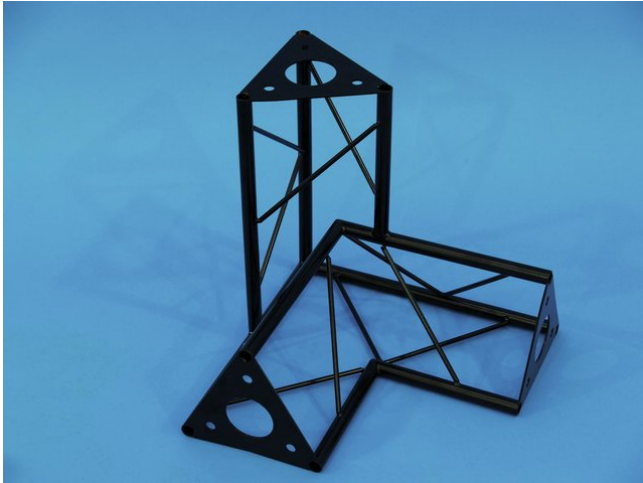

Ecke 3-Weg Vli SAL 34 schwarz

Art.-Nr.: 60112176
GTIN: 4026397243697

Der Artikel ist nicht mehr erhältlich.

Ecke 3-Weg Vli SAL 34 schwarz

Art.-Nr.: 60112176
GTIN: 4026397243697

Features:
