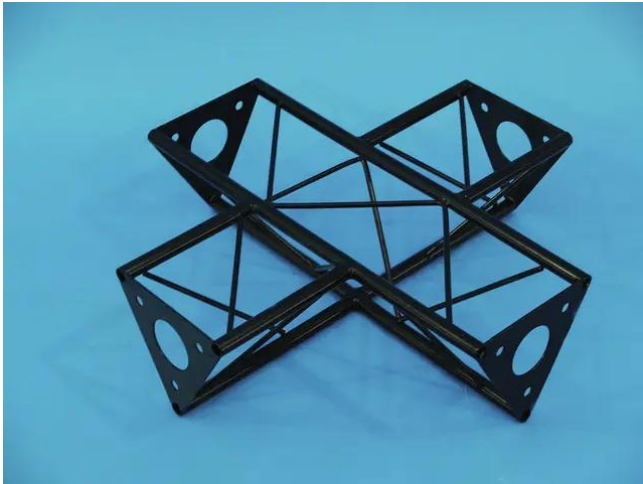

decoTruss

Kreuzung 4-Weg SAC 41 schwarz

Art.-Nr.: 60112190
GTIN: 4026397243710

decoTruss

Kreuzung 4-Weg SAC 41 schwarz

Art.-Nr.: 60112190
GTIN: 4026397243710

Features:
