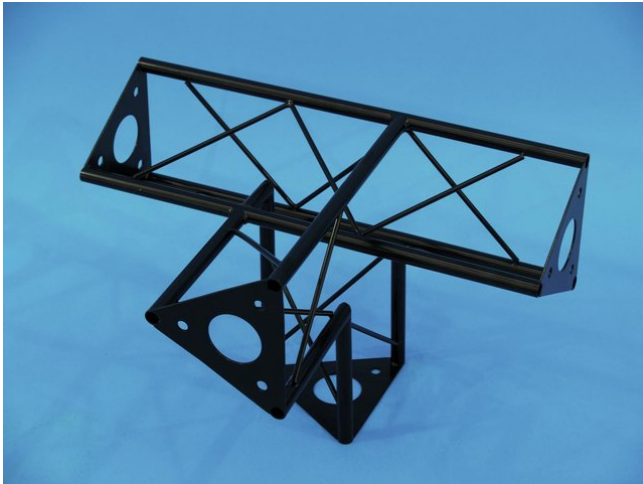

## Ecke 4-Weg r+h SAC 44 schwarz

Art.-Nr.: 60112200  
GTIN: 4026397243734

**Der Artikel ist nicht mehr erhältlich.**

## Ecke 4-Weg r+h SAC 44 schwarz

Art.-Nr.: 60112200  
GTIN: 4026397243734

**Features:**

---