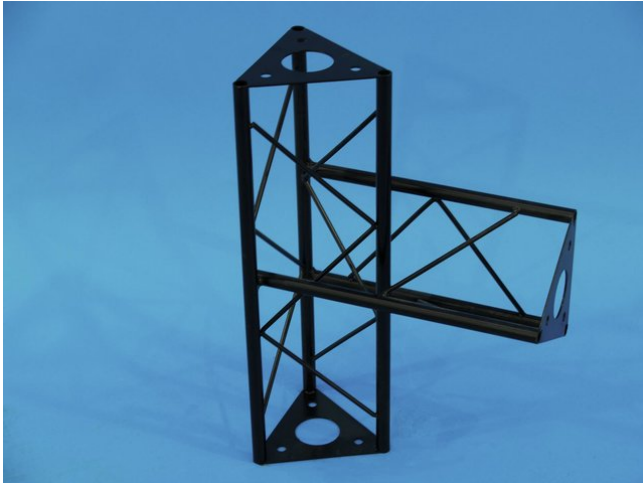

decoTruss

T-St.3-Weg vert.SAT 35 schwarz

Art.-Nr.: 60112220
GTIN: 4026397243772

Der Artikel ist nicht mehr erhältlich.

decoTruss

T-St.3-Weg vert.SAT 35 schwarz

Art.-Nr.: 60112220
GTIN: 4026397243772

Features:
