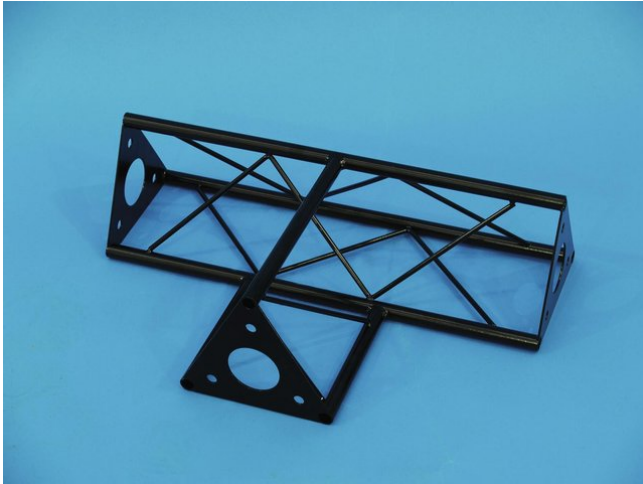

## T-St 3-Weg hori.SAT 36 schwarz

Art.-Nr.: 60112230  
GTIN: 4026397243796

**Der Artikel ist nicht mehr erhältlich.**

## T-St 3-Weg hori.SAT 36 schwarz

Art.-Nr.: 60112230  
GTIN: 4026397243796

**Features:**

---