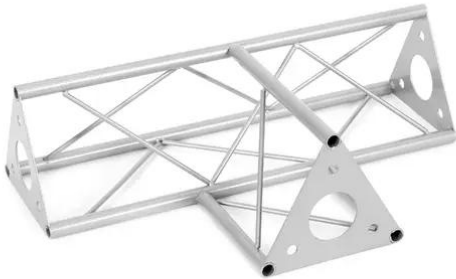

## SAT-36 T-Stück 3-Weg horizontal

Das dekorative Trussing

**Art.-Nr.: 60112234**  
GTIN: 4026397658682

### Features:

---

- Durch eine Vielzahl von Traversen und Ecken lassen sich phantasievolle Raumgebilde erstellen
- DECOTRUS Konstruktionen sind als Design-Element gedacht
- Einfach aufzubauen
- Gurtrohr: 15 mm
- Für Anwendungsgebiete wie zum Beispiel: Ladenbau; Messe- und Ladenbau