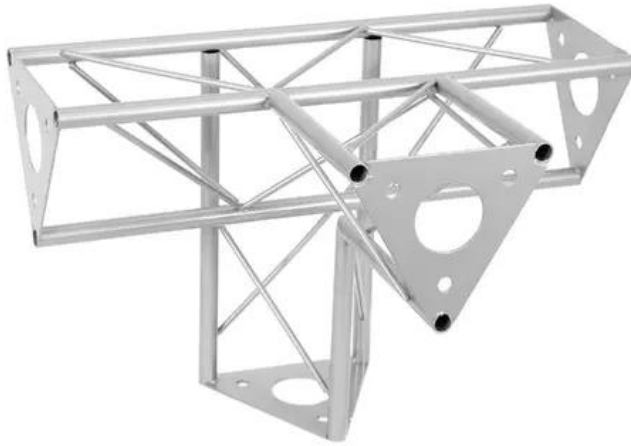

DECOTRUSS SAT-42 4-Weg-Stück V sil

Das dekorative Trussing

Art.-Nr.: 60112244

GTIN: 4026397658705

Features:

- Durch eine Vielzahl von Traversen und Ecken lassen sich phantasievolle Raumgebilde erstellen
- DECOTRUSS Konstruktionen sind als Design-Element gedacht
- Einfach aufzubauen
- Gurtrohr: 15 mm
- Für Anwendungsgebiete wie zum Beispiel: Ladenbau; Messe- und Ladenbau

Logistic

EAN / GTIN: 4026397658705

Gewicht: 2,24 kg

Länge: 0.45 m

Breite: 0.30 m

Höhe: 0.30 m

Technische Daten:

Aufbau:	Einfach aufzubauen
Gurtrohr:	15 mm x 1,5 mm
Material:	Stahl (pulverbeschichtet)
Farbe:	Alufarben, pulverbeschichtet
Strebe Durchmesser x Stärke:	5 mm Vollmaterial
Maße:	Länge: 45 cm Breite: 30 cm Höhe: 30 cm
Gewicht:	2,19 kg