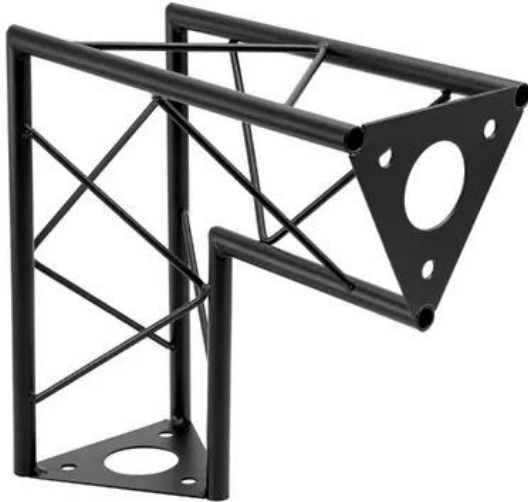

DECOTRUSS SAC-25 Dachstück V 90°, schwarz

Das dekorative Trussing

Art.-Nr.: 60112320

GTIN: 4026397736489

Features:

- Durch eine Vielzahl von Traversen und Ecken lassen sich phantasievolle Raumgebilde erstellen
- DECOTRUSS Konstruktionen sind als Design-Element gedacht
- Einfach aufzubauen
- Gurtrohr: 15 mm
- Für Anwendungsgebiete wie zum Beispiel: Ladenbau; Messe- und Ladenbau

Logistic

EAN / GTIN: 4026397736489

Gewicht: 1,26 kg

Länge: 0.30 m

Breite: 0.30 m

Höhe: 0.15 m

Technische Daten:

| | |
|------------------------------|--|
| Aufbau: | Einfach aufzubauen |
| Gurtrohr: | 15 mm x 1,5 mm |
| Material: | Stahl (pulverbeschichtet) |
| Farbe: | Schwarz, pulverbeschichtet |
| Strebe Durchmesser x Stärke: | 5 mm Vollmaterial |
| Maße: | Länge: 30 cm Breite: 30 cm Höhe: 15 cm |
| Gewicht: | 1,24 kg |