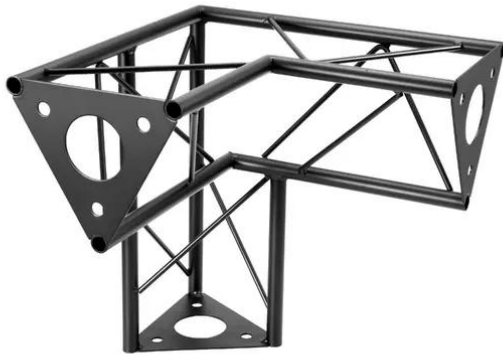

SAL-33 Ecke 3-Wege V rechts, schwarz

Das dekorative Trussing

Art.-Nr.: 60112322

GTIN: 4026397736441

SAL-33 Ecke 3-Wege V rechts, schwarz

Das dekorative Trussing

Art.-Nr.: 60112322

GTIN: 4026397736441

Features:

- Durch eine Vielzahl von Traversen und Ecken lassen sich phantasievolle Raumgebilde erstellen
- DECOTRUSSE Konstruktionen sind als Design-Element gedacht
- Einfach aufzubauen
- Gurtrohr: 15 mm
- Für Anwendungsgebiete wie zum Beispiel: Ladenbau; Messe- und Ladenbau