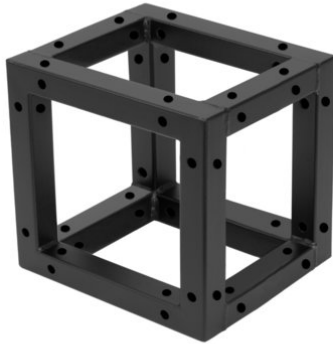

Quad Corner Block sw

Zubehörelement für DECOTRUSS Quad - dem dekorativen Traversensystem

Art.-Nr.: 60112400
GTIN: 4026397665765

Listenpreis: 35.58 €
inkl. 19% Mwst.

Quad Corner Block sw

Zubehörelement für DECOTRUSS Quad - dem dekorativen Traversensystem

Art.-Nr.: 60112400
GTIN: 4026397665765

Features:

- Geringes Packmaß von 20 cm
- Besonders leichte Montage per M8-Schraube
- Für trendige Konstruktionen
- Erzielen Sie dramatische Effekte in Kombination mit passender Beleuchtung, sattgrünen Pflanzen, Messingelementen sowie Weiß als starken Kontrast
- Den passenden Schraubensatz bitte extra bestellen
- Für Anwendungsgebiete wie zum Beispiel: Ladenbau; Mobile DJ's / Alleinunterhalter; Installation