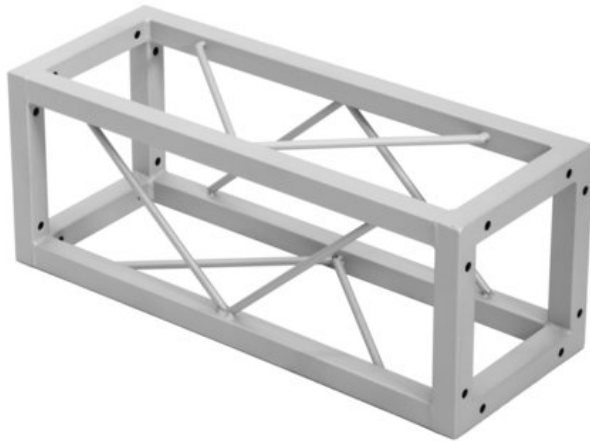

DECOTRUSS Quad ST-500 Traverse sil

Dekorative Vierecks-Traverse

Art.-Nr.: 60112415

GTIN: 4026397665796

Der Artikel ist nicht mehr erhältlich.

Features:

- Kleine dekorative Traverse
- Silbergraue Beschichtung für die klassische Tech-Optik
- Geringes Packmaß von 20 cm
- Besonders leichte Montage per M8-Schraube
- Mit dem Cornerblock entstehen ganz leicht trendige Konstruktionen
- Erzielen Sie tolle Effekte in Kombination mit passender Beleuchtung, Pflanzen und weiterer Dekoration
- Den passenden Schraubensatz bitte extra bestellen
- In verschiedenen Längen erhältlich
- Für Anwendungsgebiete wie zum Beispiel: Ladenbau; Mobile DJ's / Alleinunterhalter; Installation

Logistic

EAN / GTIN: 4026397665796

Gewicht: 3,40 kg

Länge: 0,22 m

Breite: 0,22 m

Höhe: 0,53 m

Technische Daten:

Farbe: Silbergrau, matt, pulverbeschichtet

Strebe Durchmesser x Stärke: 8 mm Vollmaterial

Maße: Länge: 50 cm
Breite: 20 cm
Tiefe: 20 cm

Gewicht: 3,00 kg