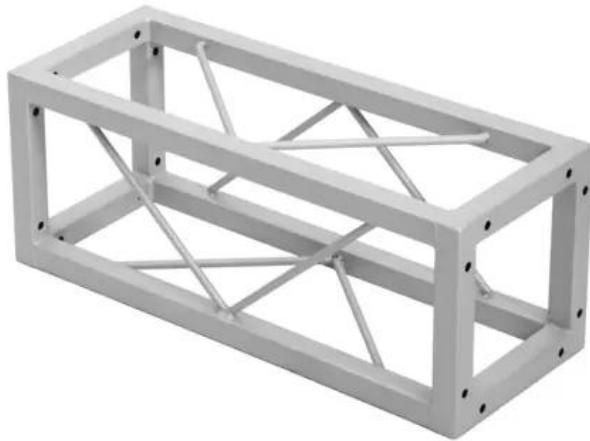

## DECOTRUSS Quad ST-500 Traverse sil

Dekorative Vierecks-Traverse

Art.-Nr.: 60112415

GTIN: 4026397665796

### Features:

- Kleine dekorative Traverse
- Silbergraue Beschichtung für die klassische Tech-Optik
- Geringes Packmaß von 20 cm
- Besonders leichte Montage per M8-Schraube
- Mit dem Cornerblock entstehen ganz leicht trendige Konstruktionen
- Erzielen Sie tolle Effekte in Kombination mit passender Beleuchtung, Pflanzen und weiterer Dekoration
- Den passenden Schraubensatz bitte extra bestellen
- In verschiedenen Längen erhältlich
- Für Anwendungsgebiete wie zum Beispiel: Ladenbau; Mobile DJs / Alleinunterhalter; Installation

### Logistic

EAN / GTIN: 4026397665796

Gewicht: 3,40 kg

Länge: 0,22 m

Breite: 0,22 m

Höhe: 0,53 m

### Technische Daten:

Farbe: Silbergrau, matt, pulverbeschichtet

Strebe Durchmesser x Stärke: 8 mm Vollmaterial

Maße: Länge: 50 cm  
Breite: 20 cm  
Tiefe: 20 cm

Gewicht: 3,00 kg

**Lieferumfang:**

---