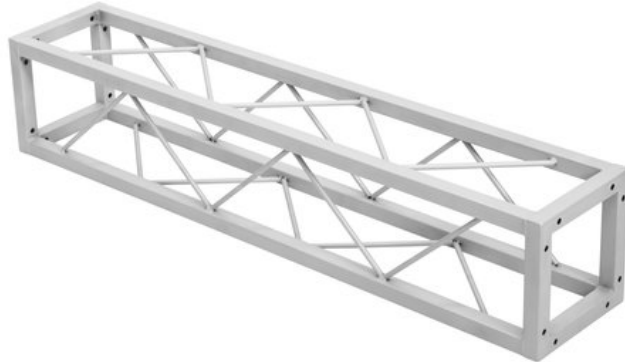

## DECOTRUSS Quad ST-1000 Traverse sil

Dekorative Vierecks-Traverse

Art.-Nr.: 60112425

GTIN: 4026397665819

**Der Artikel ist nicht mehr erhältlich.**

### Features:

- Kleine dekorative Traverse
- Silbergraue Beschichtung für die klassische Tech-Optik
- Geringes Packmaß von 20 cm
- Besonders leichte Montage per M8-Schraube
- Mit dem Cornerblock entstehen ganz leicht trendige Konstruktionen
- Erzielen Sie tolle Effekte in Kombination mit passender Beleuchtung, Pflanzen und weiterer Dekoration
- Den passenden Schraubensatz bitte extra bestellen
- In verschiedenen Längen erhältlich
- Für Anwendungsgebiete wie zum Beispiel: Ladenbau; Mobile DJ's / Alleinunterhalter; Installation

### Logistic

EAN / GTIN: 4026397665819

Gewicht: 6,10 kg

Länge: 0,22 m

Breite: 0,22 m

Höhe: 1,03 m

### Technische Daten:

Farbe: Silbergrau, matt, pulverbeschichtet

Strebe Durchmesser x Stärke: 8 mm Vollmaterial

Maße: Länge: 1 m  
Breite: 20 cm  
Tiefe: 20 cm

Gewicht: 5,40 kg