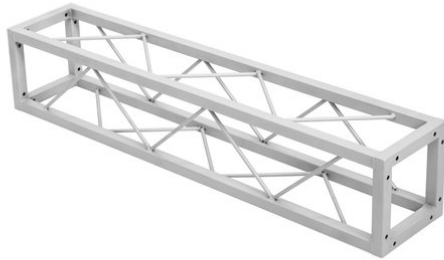

## Quad ST-1000 Traverse sil

Dekorative Vierecks-Traverse

**Art.-Nr.: 60112425**  
GTIN: 4026397665819

**Der Artikel ist nicht mehr erhältlich.**

## Quad ST-1000 Traverse sil

Dekorative Vierecks-Traverse

**Art.-Nr.: 60112425**  
GTIN: 4026397665819

### Features:

---

- Kleine dekorative Traverse
- Silbergraue Beschichtung für die klassische Tech-Optik
- Geringes Packmaß von 20 cm
- Besonders leichte Montage per M8-Schraube
- Mit dem Cornerblock entstehen ganz leicht trendige Konstruktionen
- Erzielen Sie tolle Effekte in Kombination mit passender Beleuchtung, Pflanzen und weiterer Dekoration
- Den passenden Schraubensatz bitte extra bestellen
- In verschiedenen Längen erhältlich
- Für Anwendungsgebiete wie zum Beispiel: Ladenbau; Mobile DJ's / Alleinunterhalter; Installation