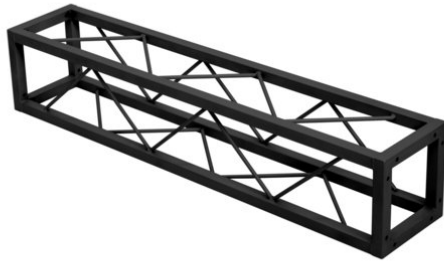

Quad ST-1500 Traverse sw

Dekorative Vierecks-Traverse

Art.-Nr.: 60112426

GTIN: 4026397714029

Listenpreis: 117.81 €
inkl. 19% Mwst.

Quad ST-1500 Traverse sw

Dekorative Vierecks-Traverse

Art.-Nr.: 60112426

GTIN: 4026397714029

Features:

- Kleine dekorative Traverse
- Geringes Packmaß von 20 cm
- Besonders leichte Montage per M8-Schraube
- Für trendige Konstruktionen
- Erzielen Sie dramatische Effekte in Kombination mit passender Beleuchtung, sattgrünen Pflanzen, Messingelementen sowie Weiß als starken Kontrast
- Den passenden Schraubensatz bitte extra bestellen
- Für Anwendungsgebiete wie zum Beispiel: Messe- und Ladenbau
- Lieferumfang
- 1 x Traverse, 1 x Bedienungsanleitung