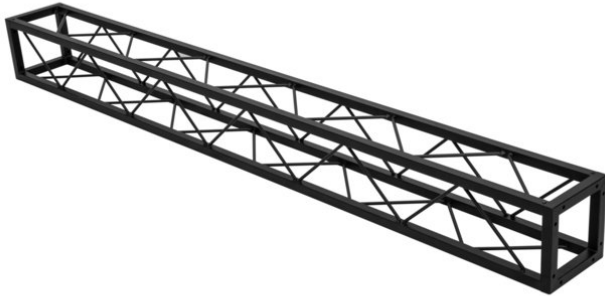

Quad ST-2000 Traverse sw

Dekorative Vierecks-Traverse

Art.-Nr.: 60112430

GTIN: 4026397665833

Listenpreis: 148.75 €
inkl. 19% Mwst.

Quad ST-2000 Traverse sw

Dekorative Vierecks-Traverse

Art.-Nr.: 60112430

GTIN: 4026397665833

Features:

- Kleine dekorative Traverse
 - Geringes Packmaß von 20 cm
 - Besonders leichte Montage per M8-Schraube
 - Für trendige Konstruktionen
 - Erzielen Sie dramatische Effekte in Kombination mit passender Beleuchtung, sattgrünen Pflanzen, Messingelementen sowie Weiß als starken Kontrast
 - Den passenden Schraubensatz bitte extra bestellen
 - In verschiedenen Längen erhältlich
 - Für Anwendungsgebiete wie zum Beispiel: Ladenbau; Mobile DJ's / Alleinunterhalter; Installation
- Lieferumfang
- 1 x Traverse, 1 x Bedienungsanleitung