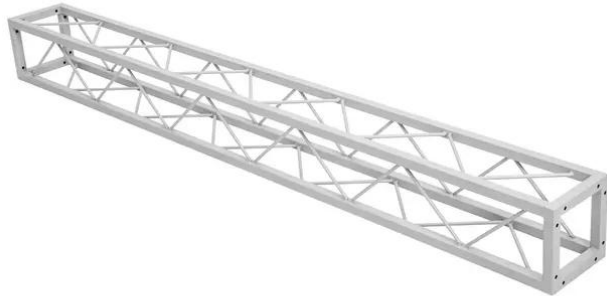

Quad ST-2000 Traverse sil

Dekorative Vierecks-Traverse

Art.-Nr.: 60112435

GTIN: 4026397665840

Quad ST-2000 Traverse sil

Dekorative Vierecks-Traverse

Art.-Nr.: 60112435

GTIN: 4026397665840

Features:

- Kleine dekorative Traverse
- Silbergraue Beschichtung für die klassische Tech-Optik
- Geringes Packmaß von 20 cm
- Besonders leichte Montage per M8-Schraube
- Für trendige Konstruktionen
- Erzielen Sie dramatische Effekte in Kombination mit passender Beleuchtung, sattgrünen Pflanzen, Messingelementen sowie Weiß als starken Kontrast
- Den passenden Schraubensatz bitte extra bestellen
- In verschiedenen Längen erhältlich
- Für Anwendungsgebiete wie zum Beispiel: Ladenbau; Mobile DJs / Alleinunterhalter; Installation