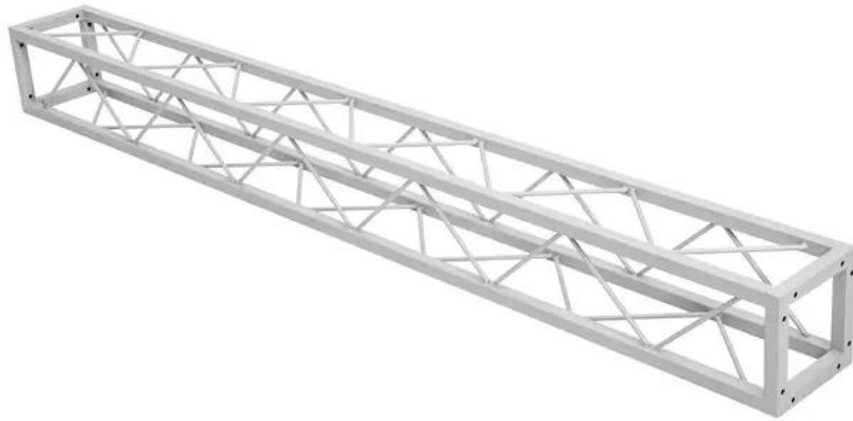

DECOTRUSS Quad ST-2000 Traverse sil

Dekorative Vierecks-Traverse

Art.-Nr.: 60112435

GTIN: 4026397665840

Features:

- Kleine dekorative Traverse
- Silbergraue Beschichtung für die klassische Tech-Optik
- Geringes Packmaß von 20 cm
- Besonders leichte Montage per M8-Schraube
- Für trendige Konstruktionen
- Erzielen Sie dramatische Effekte in Kombination mit passender Beleuchtung, sattgrünen Pflanzen, Messingelementen sowie Weiß als starken Kontrast
- Den passenden Schraubensatz bitte extra bestellen
- In verschiedenen Längen erhältlich
- Für Anwendungsgebiete wie zum Beispiel: Ladenbau; Mobile DJs / Alleinunterhalter; Installation

Logistic

EAN / GTIN: 4026397665840

Gewicht: 11,40 kg

Länge: 0,22 m

Breite: 0,22 m

Höhe: 2,03 m

Sperrgut

Technische Daten:

Farbe: Silbergrau, matt, pulverbeschichtet

Strebe Durchmesser x Stärke: 8 mm Vollmaterial

Maße: Länge: 200 cm
Breite: 20 cm
Tiefe: 20 cm

Gewicht: 10,30 kg

Lieferumfang:
