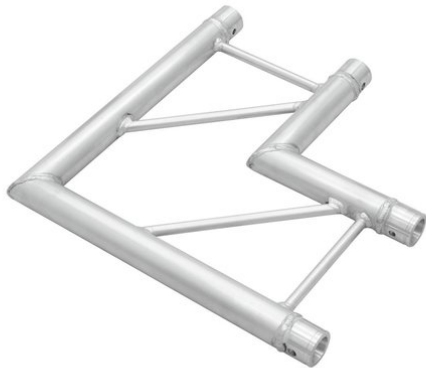

# alutruss

---

## BILOCK E-GL22 C21-H 2-Wege- Ecke 90°

Art.-Nr.: 6030209W  
GTIN: 4026397572759

**Listenpreis: 148.75 €**  
inkl. 19% MwSt.

## BILOCK E-GL22 C21-H 2-Wege- Ecke 90°

Art.-Nr.: 6030209W  
GTIN: 4026397572759

### Features:

---

- Ausrichtung Horizontal
- Gurtrohr: 50 mm
- Made in Europe
- Lieferumfang
- 1 x Verbinderset