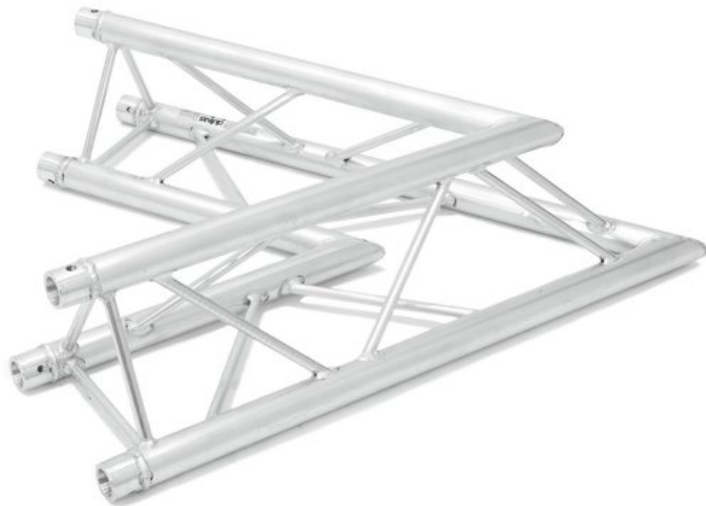

ALUTRUSS TRILOCK E-GL33 C-20 2-Weg-Ecke 60°

3-Punkt Traversensystem

Art.-Nr.: 60302204

GTIN: 4026397559408

Listenpreis: 339.15 €

inkl. 19% MwSt.

Features:

- Geringes Gewicht
- Einfache Montage
- Gurtrohr: 50 mm
- Made in Europe
- Für Anwendungsgebiete wie zum Beispiel: Theater; Messe- und Ladenbau; Clubs/Tanzschulen

Lieferumfang

- 1 x Verbinderset

Logistic

EAN / GTIN: 4026397559408

Gewicht: 6,30 kg

Länge: 1.00 m

Breite: 0.98 m

Höhe: 0.26 m

Sperrgut

Technische Daten:

Aufbau: Einfache Montage

Gurtrohr: 50 mm x 2 mm

Farbe: Alufarben

Gewicht: 5,8 kg