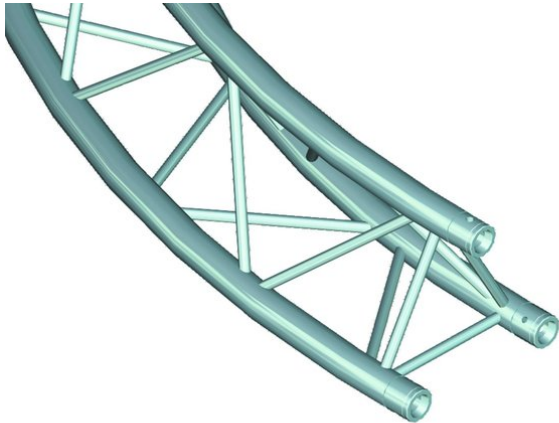

alutruss

TRILOCK E-GL33 Kreiselement 2m out 90° Λ

Art.-Nr.: 60302301
GTIN: 4026397560114

Der Artikel ist nicht mehr erhältlich.

alutruss

TRILOCK E-GL33 Kreiselement 2m out 90° Λ

Art.-Nr.: 60302301
GTIN: 4026397560114

Features:

- Gurtrohr: 50 mm
- Made in Europe
Lieferumfang
- 1 x Verbinderset