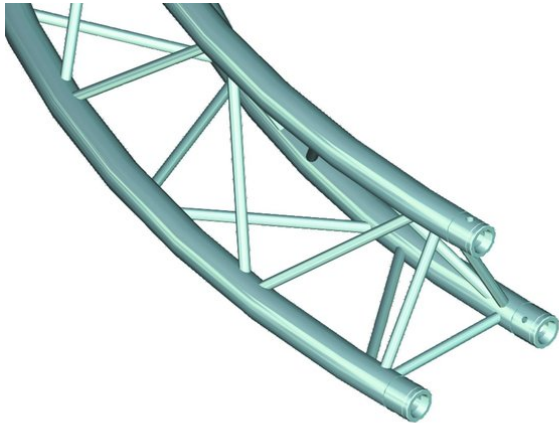

alutruss

TRILOCK E-GL33 Kreiselement 4m out 90° Λ

Art.-Nr.: 60302305
GTIN: 4026397560091

Der Artikel ist nicht mehr erhältlich.

alutruss

TRILOCK E-GL33 Kreiselement 4m out 90° Λ

Art.-Nr.: 60302305
GTIN: 4026397560091

Features:

- Gurtrohr: 50 mm
- Made in Europe
Lieferumfang
- 1 x Verbinderset