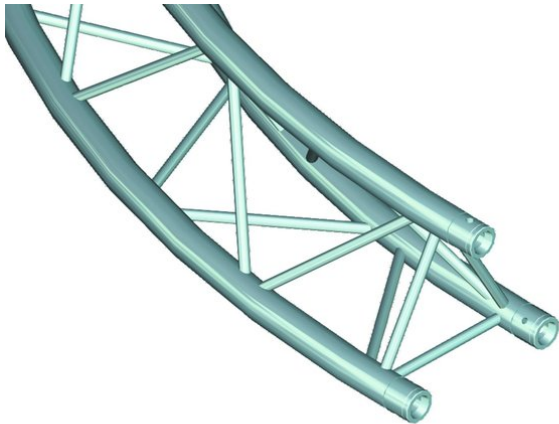

alutruss

TRILOCK E-GL33 Kreiselement 6m out 45° Λ

Art.-Nr.: 60302309
GTIN: 4026397560077

Der Artikel ist nicht mehr erhältlich.

alutruss

TRILOCK E-GL33 Kreiselement 6m out 45° Λ

Art.-Nr.: 60302309
GTIN: 4026397560077

Features:

- Gurtrohr: 50 mm
- Made in Europe
Lieferumfang
- 1 x Verbinderset