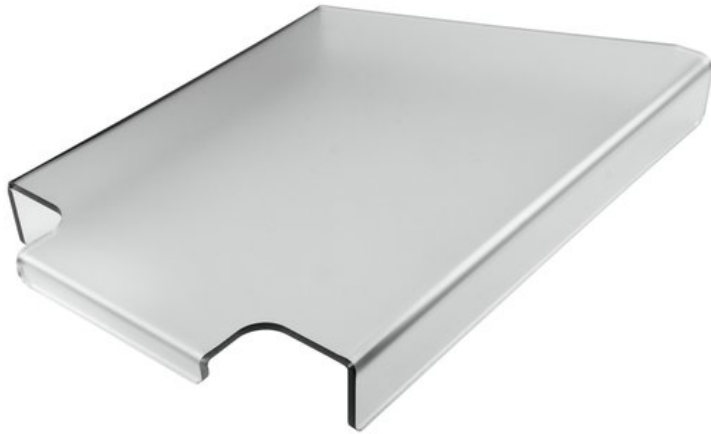

TRUSS4BARS Traversenauflage für 135° Ecke rechts/6mm

Verwandelt eine Traversenkonstruktion in eine Bar

Art.-Nr.: 60303116

GTIN: 788400323584

Listenpreis: 106.98 €

inkl. 19% MwSt.

Features:

- Für alle Traversen mit Außenmaßen von 290 mm
- Aus lichtdurchlässigem Material
- Einfache Montage
- Gurtrohr: 50 mm
- Made in Germany

Logistic

EAN / GTIN: 788400323584

Technische Daten:

Aufbau: Einfache Montage

Gurtrohr: 50 mm

Farbe: Weiß

Gewicht: 1,20 kg
