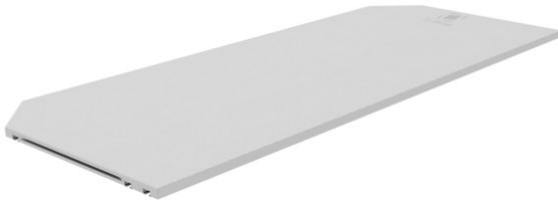

EventBoard S100 PREMIUM grau

OnTruss EventBoard. Ein System. Viele Möglichkeiten.

Art.-Nr.: 60303156
GTIN: 4026397673081

Listenpreis: 284.41 €
inkl. 19% Mwst.

EventBoard S100 PREMIUM grau

OnTruss EventBoard. Ein System. Viele Möglichkeiten.

Art.-Nr.: 60303156
GTIN: 4026397673081

Features:

- EventBoard passt auf alle 2-Punkt-, 3-Punkt und 4-Punkt-Traversen. Es ist mit allen gängigen Herstellern kompatibel.
- EventBoard unterstützt jedes Bracing. Der Verlauf der Querverstrebung spielt keine Rolle.
- EventBoard funktioniert an Traversen mit und ohne Endplatten.
- Ein System für unterschiedliche Anwendungen (Theke, Tisch, Sitzmöbel, Verkleidung)
- Wenig Transport- und Lagervolumen
- Flexibel erweiterbar
- Freie Formgestaltung (mit nur wenigen Plattentypen)
- Keine abstehenden Bauteile
- Werkzeuglose Montage der OnTruss TrussClips durch 90°-Drehung
- Markierungssystem zum schnellen Anbringen der TrussClips
- Hohe Belastbarkeit
- Gestaltungsfreiheit beim Traversen-Unterbau (z.B. problemlose Befestigung von EventBoard S100 auf Traversen-Stückelung 50cm + 29cm + 21cm)
- Zusatzschiene für Erweiterungen vorhanden (z.B. FrontCover)