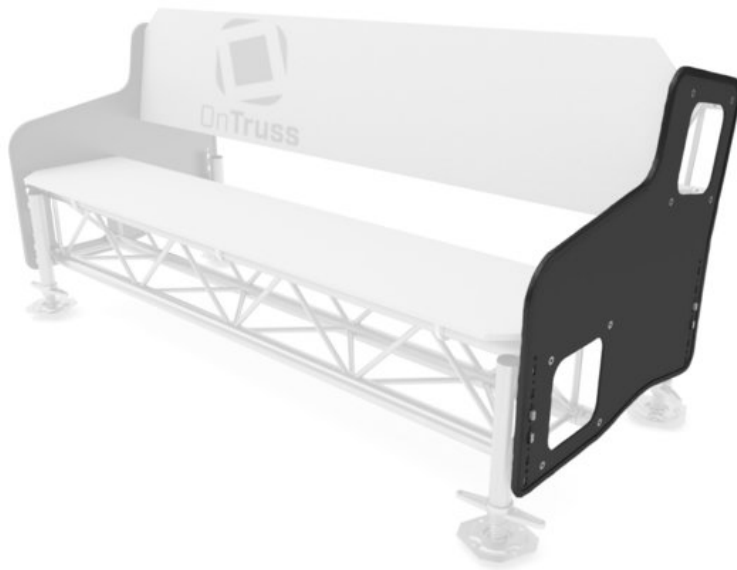

## OnTruss Siesta SidePlate 4:4 sw

OnTruss EventBoard. Ein System. Viele Möglichkeiten.

Art.-Nr.: 60303232

GTIN:

**Der Artikel ist nicht mehr erhältlich.**

### Features:

- Siesta SidePlate ist die Seitenplatte für das OnTruss Sitzmöbel 'Siesta'
- Das Sitzmöbel basiert auf Traversen und dem OnTruss EventBoard
- Ausgelegt auf zwei 4-Punkt-Traversen beliebiger Hersteller
- Keine abstehenden Bauteile
- Umlaufender Kantenschutz
- Befestigung von Siesta Leg Basic / Premium durch automatisches Einrasten
- Zur Demontage des Fußes empfohlen: Siesta Leg ReleaseTool (separat erhältlich)
- Grober Ausgleich von Boden-Unebenheiten durch 5cm-Raster (max. 3/5 Rastpunkte)
- Feine Höheneinstellung durch Gerüstspindel
- Max. empfohlene Sitz-Länge an einem Stück: 8m
- Öffnungsgrad bei Verbindung zweier Couchen mit 'Siesta Leg Premium' (geschlossen / geöffnet): 0°-100° / 0°-50°
- Pro Sitzmöbel werden 2 Stk. SidePlates benötigt
- Made in Germany

### Technische Daten:

Material: Aluminium, 6 mm

Farbe: Schwarz