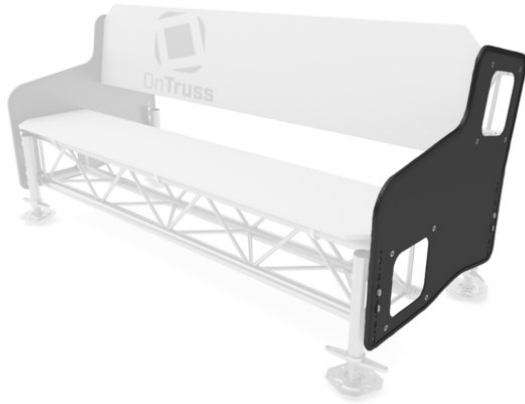

## Siesta SidePlate 4:4 sw

OnTruss EventBoard. Ein System. Viele Möglichkeiten.

Art.-Nr.: 60303232

GTIN:

**Der Artikel ist nicht mehr erhältlich.**

## Siesta SidePlate 4:4 sw

OnTruss EventBoard. Ein System. Viele Möglichkeiten.

Art.-Nr.: 60303232

GTIN:

### Features:

---

- Siesta SidePlate ist die Seitenplatte für das OnTruss Sitzmöbel 'Siesta'
- Das Sitzmöbel basiert auf Traversen und dem OnTruss EventBoard
- Ausgelegt auf zwei 4-Punkt-Traversen beliebiger Hersteller
- Keine abstehenden Bauteile
- Umlaufender Kantenschutz
- Befestigung von Siesta Leg Basic / Premium durch automatisches Einrasten
- Zur Demontage des Fußes empfohlen: Siesta Leg ReleaseTool (separat erhältlich)
- Grober Ausgleich von Boden-Unebenheiten durch 5cm-Raster (max. 3/5 Rastpunkte)
- Feine Höheneinstellung durch Gerüstspindel
- Max. empfohlene Sitz-Länge an einem Stück: 8m
- Öffnungsgrad bei Verbindung zweier Couchen mit 'Siesta Leg Premium' (geschlossen / geöffnet): 0°-100° / 0°-50°
- Pro Sitzmöbel werden 2 Stk. SidePlates benötigt
- Made in Germany