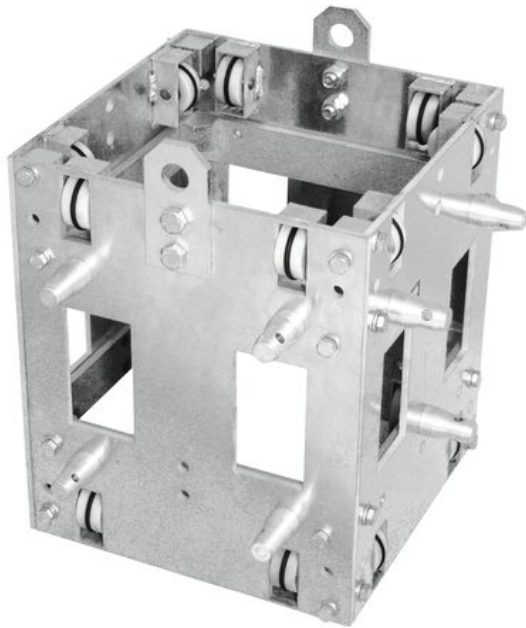

ALUTRUSS Tower Sleeve-block

Stabiler Multifunktions-Sleeve-Block

Art.-Nr.: 60304120

GTIN: 4026397156638

Listenpreis: 1962.31 €

inkl. 19% MwSt.

Features:

- Sehr stabile Ausführung
- Mehrfache Bohrungen zur Befestigung folgender Traversentypen
- QUICK-LOCK QTTR 3-Punkt Traversen
- QUADSYSTEM QQTR 4-Punkt Traversen
- QUADSYSTEM TQ-390 4-Punkt Traversen
- Gurtrohr: 50 mm
- Made in Europe

Logistic

EAN / GTIN: 4026397156638

Gewicht: 25,60 kg

Länge: 0.47 m

Breite: 0.40 m

Höhe: 0.40 m

Technische Daten:

Gurtrohr: 50 mm

Farbe: Alufarben

Gewicht: 25,3 kg