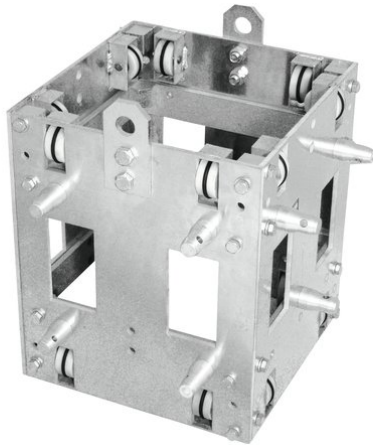

## Tower Sleeve-block

Stabiler Multifunktions-Sleeve-Block

Art.-Nr.: 60304120

GTIN: 4026397156638

**Listenpreis: 1962.31 €**  
inkl. 19% Mwst.

## Tower Sleeve-block

Stabiler Multifunktions-Sleeve-Block

Art.-Nr.: 60304120

GTIN: 4026397156638

### Features:

---

- Sehr stabile Ausführung
- Mehrfache Bohrungen zur Befestigung folgender Traversentypen
- QUICK-LOCK QTTR 3-Punkt Traversen
- QUADSYSTEM QQTR 4-Punkt Traversen
- QUADSYSTEM TQ-390 4-Punkt Traversen
- Gurtrohr: 50 mm
- Made in Europe