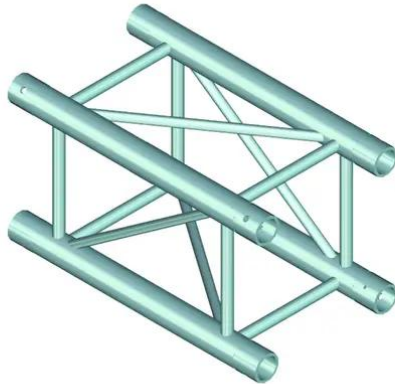

alutruss

TOWERTRUSS TQTR-1000 4-Punkt- Traverse

4-Punkt Tower Traverse

Art.-Nr.: 60304410
GTIN: 4026397199734

alutruss

TOWERTRUSS TQTR-1000 4-Punkt- Traverse

4-Punkt Tower Traverse

Art.-Nr.: 60304410
GTIN: 4026397199734

Features:

- Für den Bau von Ground Supports
- Einfach aufzubauen
- Gurtrohr: 50 mm
- TÜV Süd zertifiziert
- Weiterführende Informationen zu diesem Produkt finden Sie unter "Downloads" im Datenblatt