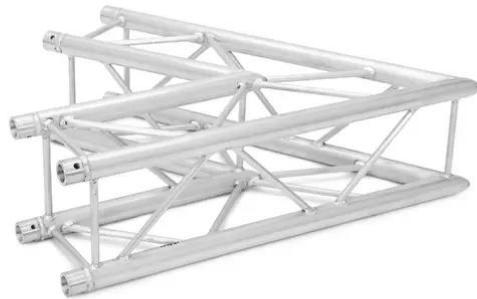

# alutruss

---

## QUADLOCK GL400-C20 2 Wege Ecke 60°

**Art.-Nr.: 60306302**  
GTIN: 4026397577945

### Features:

---

- Gurtrohr: 50 mm
- Made in Europe