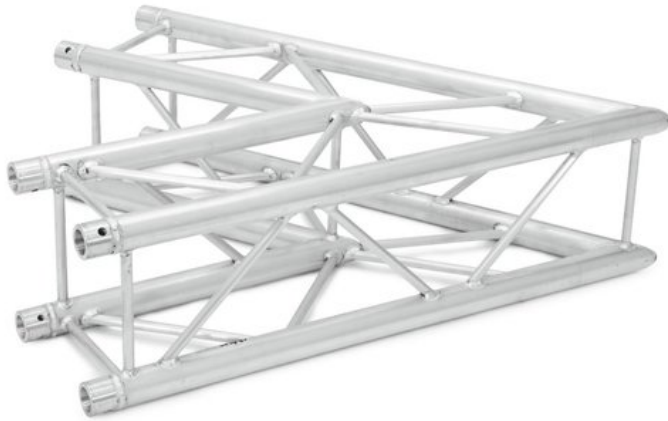

## ALUTRUSS QUADLOCK QL-ET34 C-20 2-Wege-Ecke 60°

4-Punkt Traversensystem

Art.-Nr.: 60306775

GTIN: 4026397501773

**Der Artikel ist nicht mehr erhältlich.**

### Features:

- Feste EN-AW 6082 Legierung für hohe Belastbarkeit
- Hochwertige Aluminiumrohre mit 50 mm Durchmesser
- Geringes Gewicht
- Abstand Lochmitte - Lochmitte: 240 mm
- Einfache Montage
- Gurtrohr: 50 mm
- Made in Europe
- Für Anwendungsgebiete wie zum Beispiel: Theater; Messe- und Ladenbau; Clubs/Tanzschulen

### Logistic

EAN / GTIN: 4026397501773

Gewicht: 10,10 kg

Länge: 1,02 m

Breite: 0,90 m

Höhe: 0,29 m

Sperrgut

### Technische Daten:

Aufbau: Einfache Montage

Gurtrohr: 50 mm x 2 mm

Farbe: Alufarben

Maße: Länge: 1 m

Breite: 1 m

Höhe: 29 cm

Gewicht: 9,40 kg