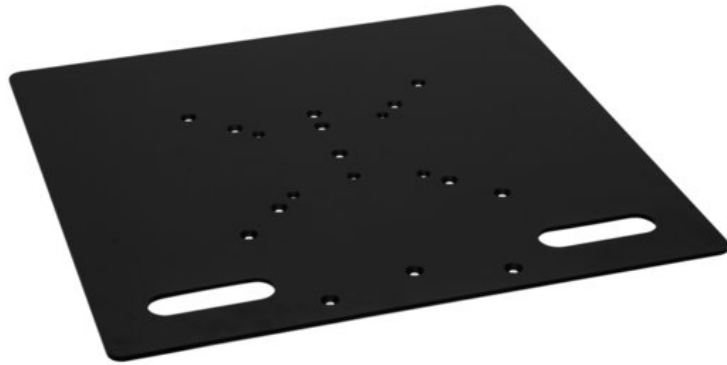

ALUTRUSS Bodenplatte BP-30F 80x80 sw

Bodenplatte für den mobilen Einsatz

Art.-Nr.: 60320321

GTIN: 4026397723588

Listenpreis: 415.31 €

inkl. 19% MwSt.

Features:

- Zur senkrechten Montage der Traversen
- Multifunktional einsetzbar
- Hohe Belastbarkeit
- Made in Europe
- Für Anwendungsgebiete wie zum Beispiel: Messe- und Ladenbau; Hochzeit/Gala/Events

Logistic

EAN / GTIN: 4026397723588

Gewicht: 29,80 kg

Länge: 0.80 m

Breite: 0.80 m

Höhe: 0.01 m

Sperrgut

Technische Daten:

| | |
|-----------|---|
| Material: | Stahl |
| Farbe: | Schwarz, pulverbeschichtet |
| Maße: | Breite: 80 cm Tiefe: 80 cm Höhe: 6 mm |
| Gewicht: | 29,30 kg |