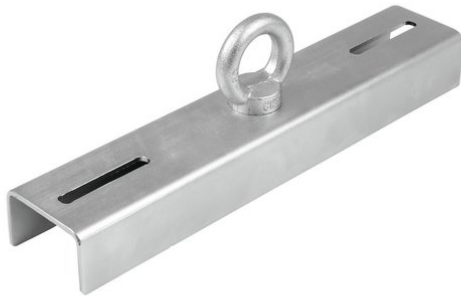

GI-1 Traversenadapter silber

Traversenhalterung

Art.-Nr.: 60320380
GTIN: 4026397490275

Listenpreis: 83.18 €
inkl. 19% Mwst.

GI-1 Traversenadapter silber

Traversenhalterung

Art.-Nr.: 60320380
GTIN: 4026397490275

Features:

- U-Profil mit Langlöchern zum Abhängen von Traversen
 - Für Traversen von 25 bis 40 cm
 - Durch verstellbare Positionen lässt sich der Adapter für unterschiedliche Traversen einsetzen
 - Schrauböse M20 mit Beilagscheibe und selbstsichernder Mutter
 - Made in Europe
- Lieferumfang
- 1 x Gerät